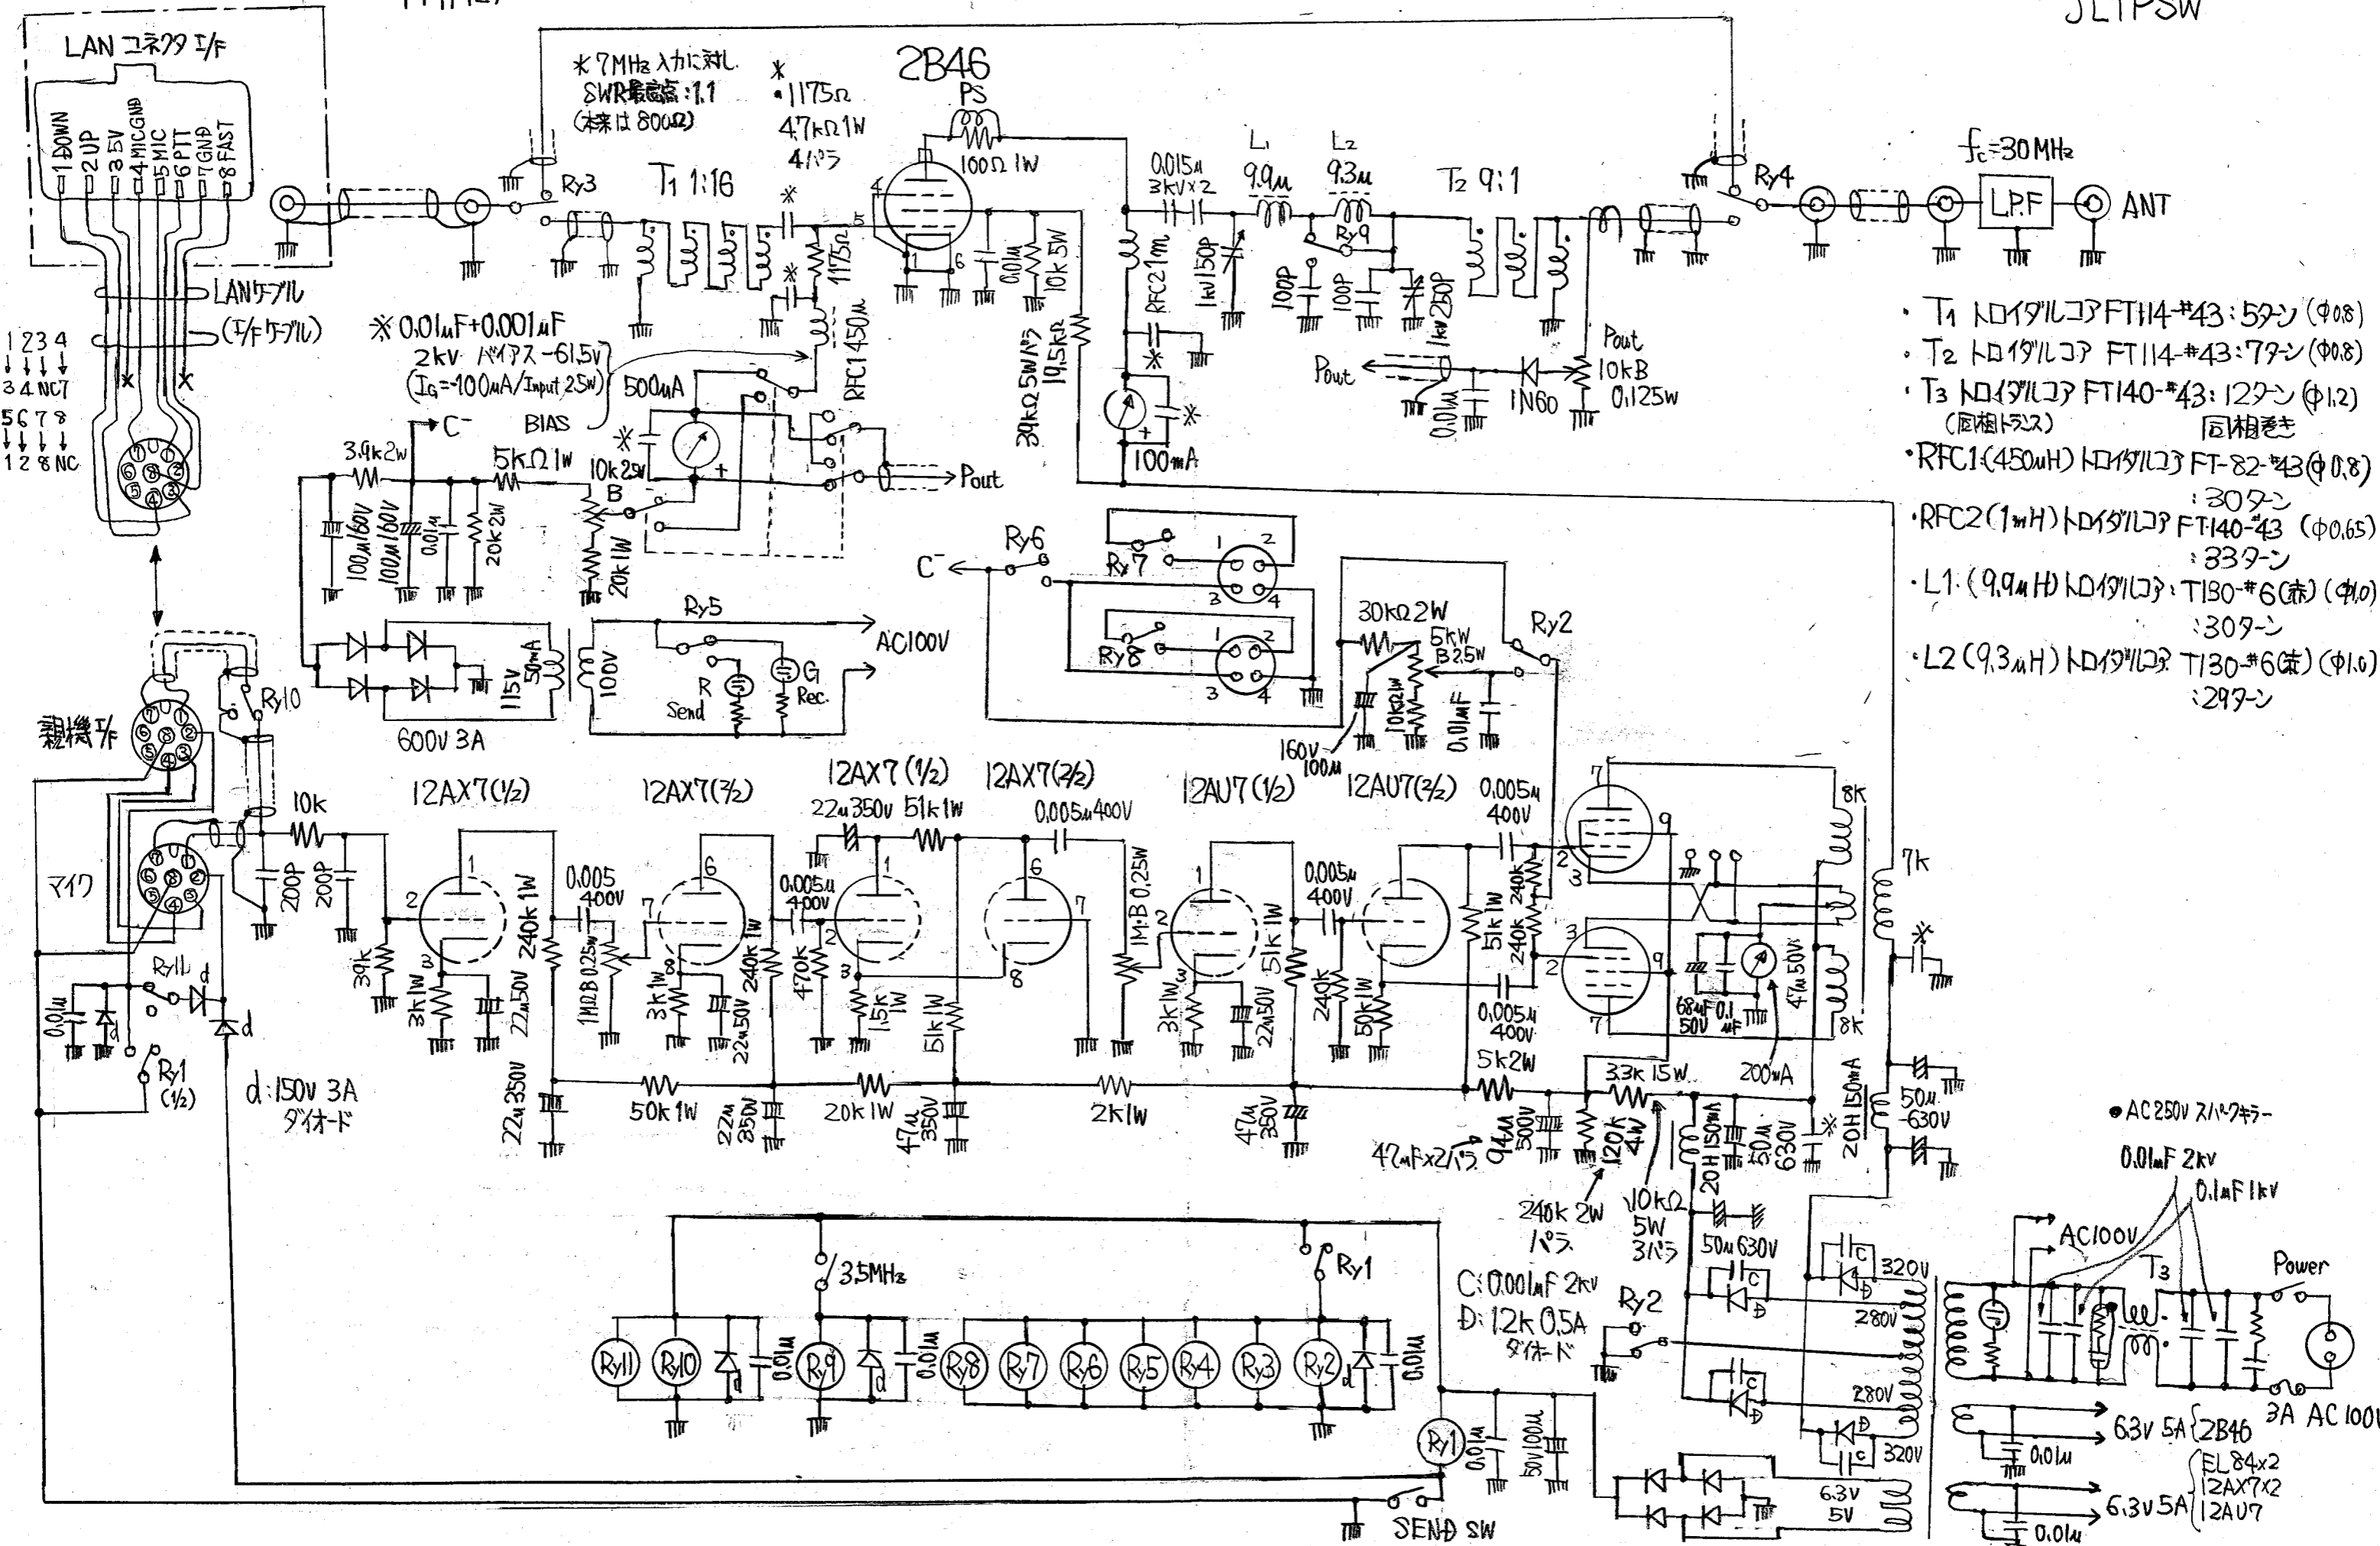

親機 FT-450ES

7MHz/3.5MHz AM送信機 SAKURA号

2013/11/10
JL1PSW

- T1 トロイダルコア FT114-#43: 57mm (φ0.8)
- T2 トロイダルコア FT114-#43: 77mm (φ0.8)
- T3 トロイダルコア FT140-#43: 127mm (φ1.2)
(原相トランス) 同相巻き
- RFC1 (450μH) トロイダルコア FT-82-#43 (φ0.8)
: 307mm
- RFC2 (1mH) トロイダルコア FT140-#43 (φ0.65)
: 337mm
- L1 (9.9μH) トロイダルコア T130-#6 (赤) (φ1.0)
: 307mm
- L2 (9.3μH) トロイダルコア T130-#6 (赤) (φ1.0)
: 297mm

● AC 250V 7A-7ヶ-

0.01μF 2kV

0.1μF 1kV

AC100V

Power

3A AC 100V

6.3V 5A { 2B46

0.01μF { EL84x2

0.01μF { 12AX7x2

0.01μF { 12AU7