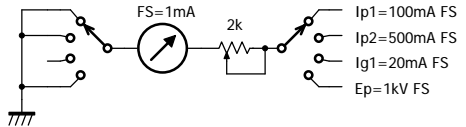

RF deck#1

700V P.S